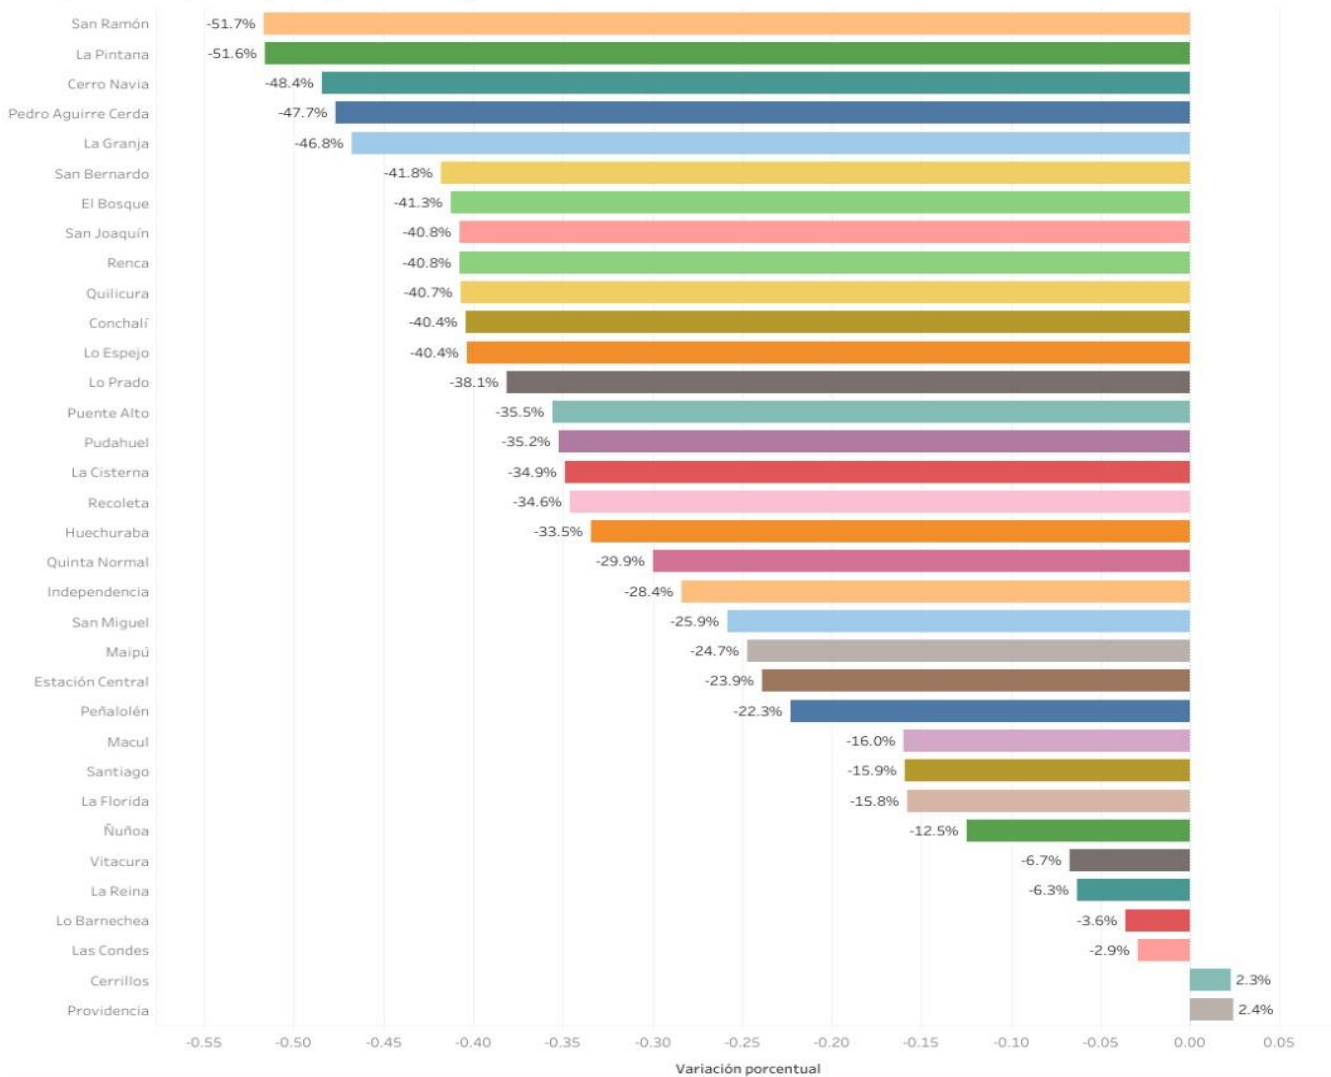

beetrack[®]

Better deliveries, happier customers

Evento Cyber Monday | 2, 3 y 4 noviembre 2020

Contexto Covid-19

Evolución eventos cyber desde 2017

El gráfico considera la variación porcentual del promedio diario de órdenes de despacho ingresadas a Beetrack durante las semanas con eventos de cyber, usando como semana de referencia la de cyber days 2017 (29 de mayo). Se considera para el estudio a clientes con e-commerce que han trabajado con Beetrack al menos desde 2017.

Comparación Cyberdays 2019 vs 2020

Comparación Cybermonday 2019 vs 2020

Cybermonday vs Cyberdays 2020 en el Gran Santiago

La gráfica muestra la variación porcentual de órdenes de despacho ingresadas a Beetrack durante la semana de Cybermonday respecto a las órdenes ingresadas durante la semana de Cyberdays. Estas se desglosan por couna del Gran Santiago.

© 2020 Mapbox © OpenStreetMap

-50.0% 0.0%

Comparación Cyberday vs Cybermonday

insights Eventos Cyber 2020: Crecimiento por comuna del Gran Santiago

La gráficas muestran la variación porcentual de órdenes de despacho ingresadas a Beetrack durante semanas de cyber, respecto a una semana normal del año (primera semana de marzo). Las órdenes se desglosan según la comuna a la que se dirigen dentro del Gran Santiago.