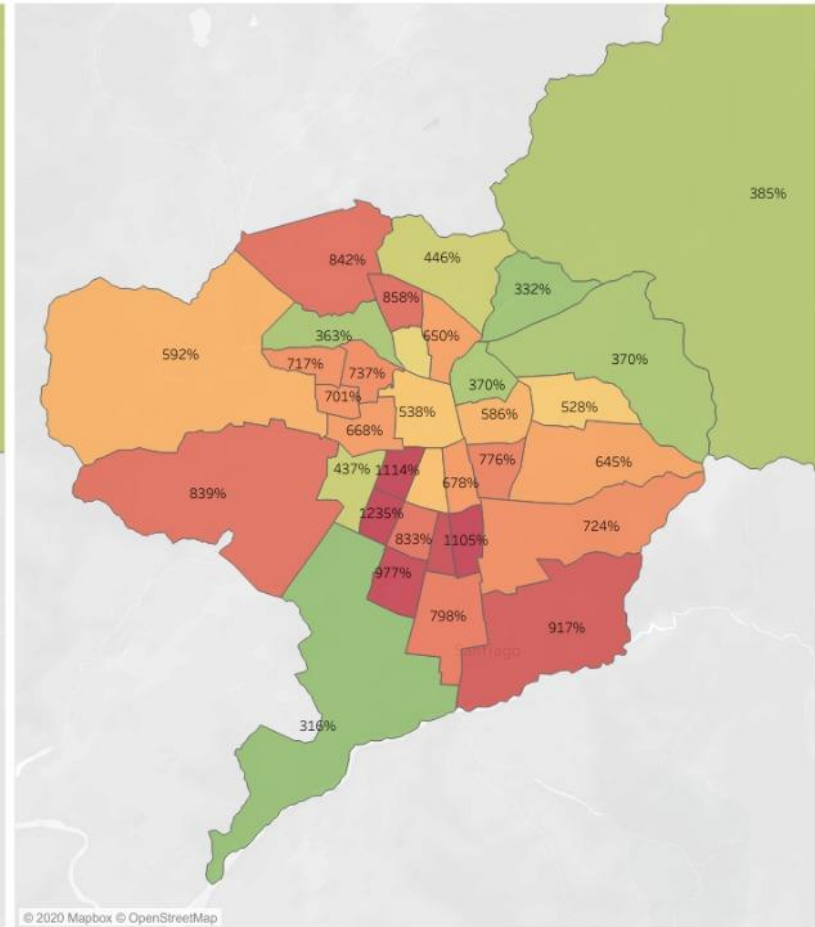

Comparación Cyberdays 2019 vs 2020

Comparación Cybermonday 2019 vs 2020

Cybermonday vs Cyberdays 2020 en el Gran Santiago

La gráfica muestra la variación porcentual de órdenes de despacho ingresadas a Beetrack durante la semana de Cybermonday respecto a las órdenes ingresadas durante la semana de Cyberdays. Estas se desglosan por couna del Gran Santiago.

© 2020 Mapbox © OpenStreetMap

-50.0% 0.0%

Comparación Cyberday vs Cybermonday

insights Eventos Cyber 2020: Crecimiento por comuna del Gran Santiago

La gráficas muestran la variación porcentual de órdenes de despacho ingresadas a Beetrack durante semanas de cyber, respecto a una semana normal del año (primera semana de marzo). Las órdenes se desglosan según la comuna a la que se dirigen dentro del Gran Santiago.

Crecimiento durante cyberdays (31/08 a 04/09)

Crecimiento durante cybermonday (02/11 - 06/11)

Comparación Cyberday vs semana 10

Comparación Cybermonday vs semana 10

insights ¿A qué comunas del Gran Santiago se dirigen las órdenes de despacho?

Se analiza la repartición de las órdenes de despacho por comuna en tres semanas: primera semana de marzo, semana de Cyberdays y semana de Cybermonday.

Descomposición de órdenes por comuna
Semana 10 - 2020 (02-03 al 08-03)