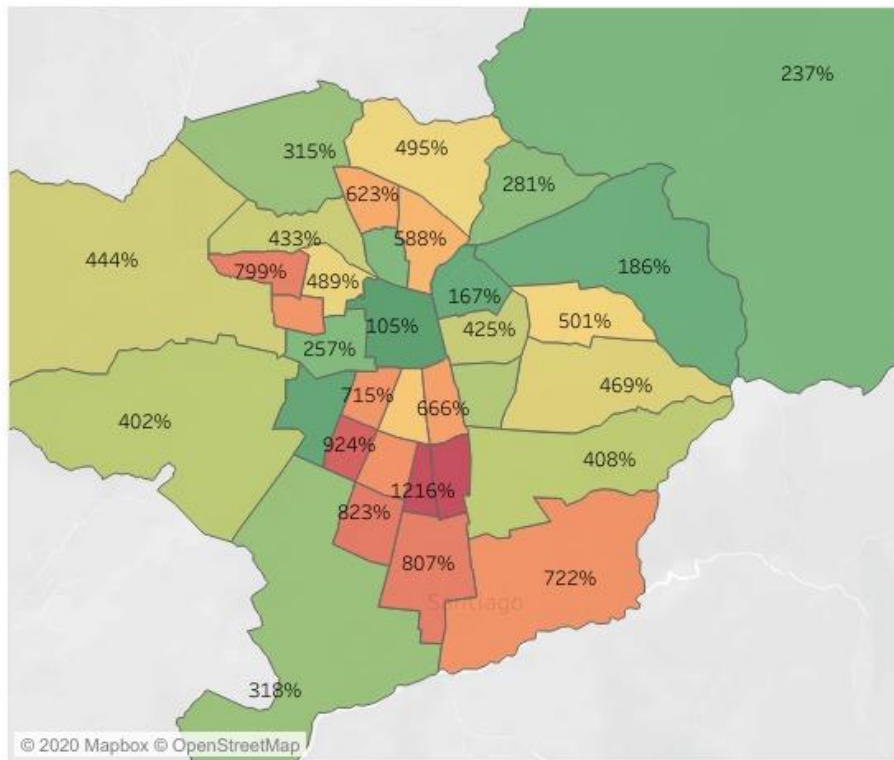

beetrack[®]

Better deliveries, happier customers

Evento Cyber Monday | 2, 3 y 4 noviembre 2020

Contexto Covid-19

Evolución eventos cyber desde 2017

El gráfico considera la variación porcentual del promedio diario de órdenes de despacho ingresadas a Beetrack durante las semanas con eventos de cyber, usando como semana de referencia la de cyber days 2017 (29 de mayo). Se considera para el estudio a clientes con e-commerce que han trabajado con Beetrack al menos desde 2017.

insights Comparación de eventos del año 2019 vs los mismos eventos en 2020

Se analizan las diferencias porcentuales en el número de órdenes de despacho entre los eventos Cyberday y Cybermonday de los años 2019 vs los del año 2020.

Comparación Cyberdays 2019 vs 2020

Comparación Cybermonday 2019 vs 2020

Cybermonday vs Cyberdays 2020 en el Gran Santiago

La gráfica muestra la variación porcentual de órdenes de despacho ingresadas a Beetrack durante la semana de Cybermonday respecto a las órdenes ingresadas durante la semana de Cyberdays. Estas se desglosan por couna del Gran Santiago.

© 2020 Mapbox © OpenStreetMap

-50.0% 0.0%

Comparación Cyberday vs Cybermonday

insights Eventos Cyber 2020: Crecimiento por comuna del Gran Santiago

La gráficas muestran la variación porcentual de órdenes de despacho ingresadas a Beetrack durante semanas de cyber, respecto a una semana normal del año (primera semana de marzo). Las órdenes se desglosan según la comuna a la que se dirigen dentro del Gran Santiago.