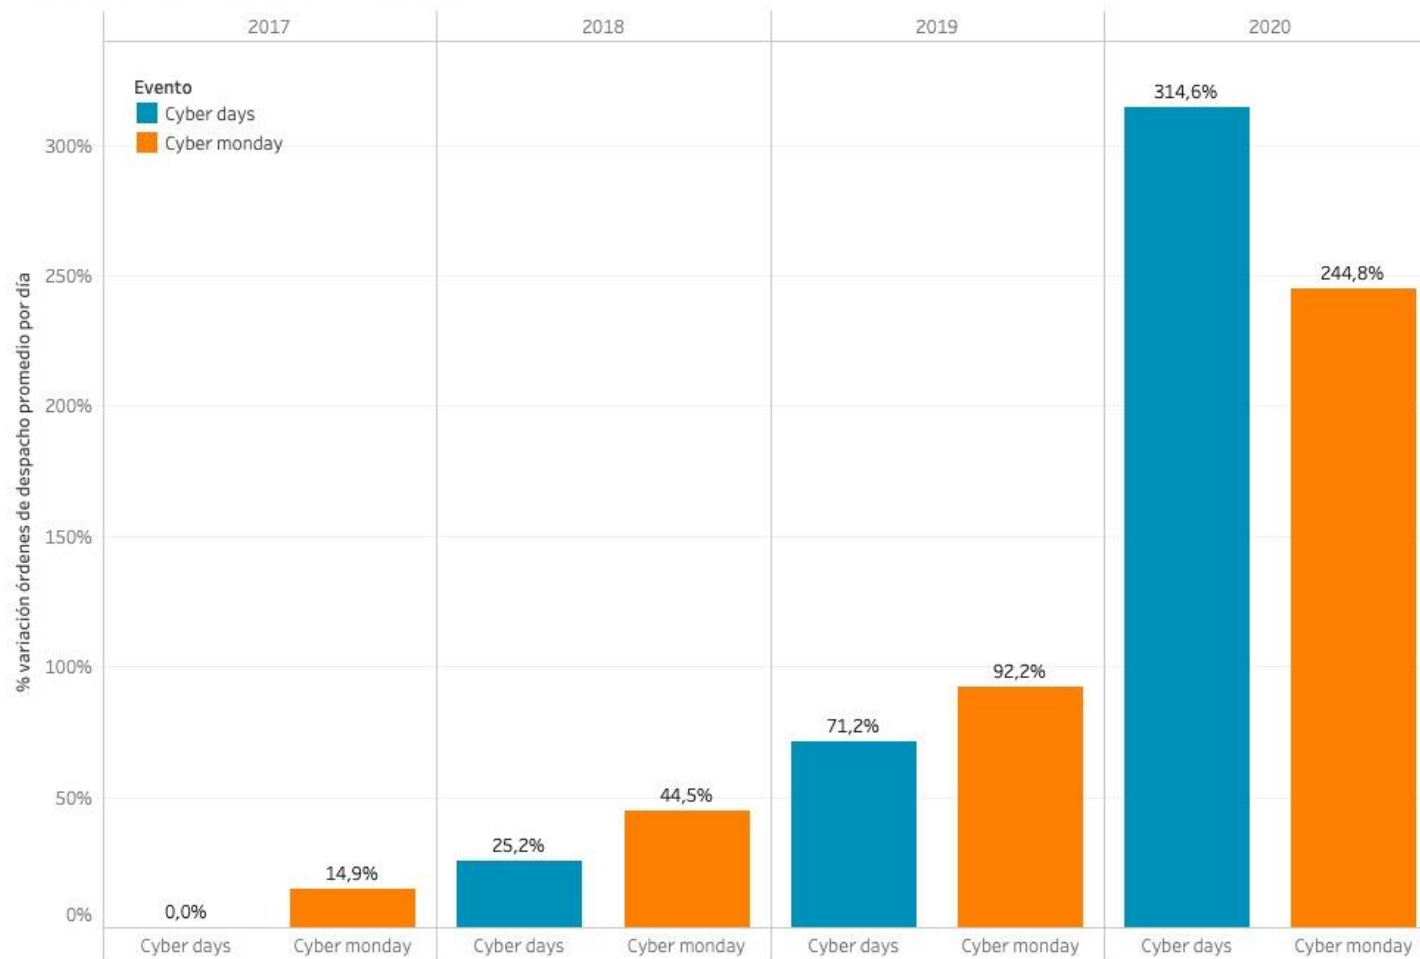

beetrack[®]

Better deliveries, happier customers

Evento Cyber Monday | 2, 3 y 4 noviembre 2020

Contexto Covid-19

Evolución eventos cyber desde 2017

El gráfico considera la variación porcentual del promedio diario de órdenes de despacho ingresadas a Beetrack durante las semanas con eventos de cyber, usando como semana de referencia la de cyber days 2017 (29 de mayo). Se considera para el estudio a clientes con e-commerce que han trabajado con Beetrack al menos desde 2017.

insights Comparación de eventos del año 2019 vs los mismos eventos en 2020

Se analizan las diferencias porcentuales en el número de órdenes de despacho entre los eventos Cyberday y Cybermonday de los años 2019 vs los del año 2020.

Comparación Cyberdays 2019 vs 2020

Comparación Cybermonday 2019 vs 2020

Cybermonday vs Cyberdays 2020 en el Gran Santiago

La gráfica muestra la variación porcentual de órdenes de despacho ingresadas a Beetrack durante la semana de Cybermonday respecto a las órdenes ingresadas durante la semana de Cyberdays. Estas se desglosan por couna del Gran Santiago.

© 2020 Mapbox © OpenStreetMap

-50.0% 0.0%

Comparación Cyberday vs Cybermonday

insights Eventos Cyber 2020: Crecimiento por comuna del Gran Santiago

La gráficas muestran la variación porcentual de órdenes de despacho ingresadas a Beetrack durante semanas de cyber, respecto a una semana normal del año (primera semana de marzo). Las órdenes se desglosan según la comuna a la que se dirigen dentro del Gran Santiago.