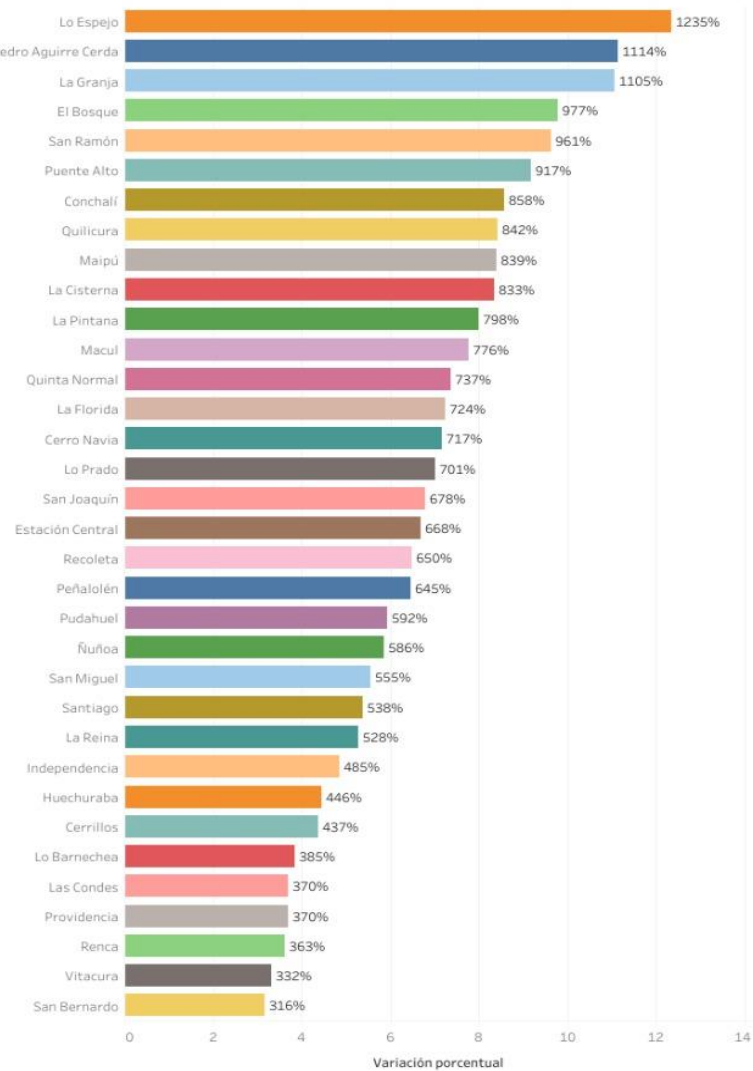

Crecimiento durante cyberdays (31/08 a 04/09)

Crecimiento durante cybermonday (02/11 - 06/11)

Comparación Cyberday vs semana 10

Comparación Cybermonday vs semana 10

insights ¿A qué comunas del Gran Santiago se dirigen las órdenes de despacho?