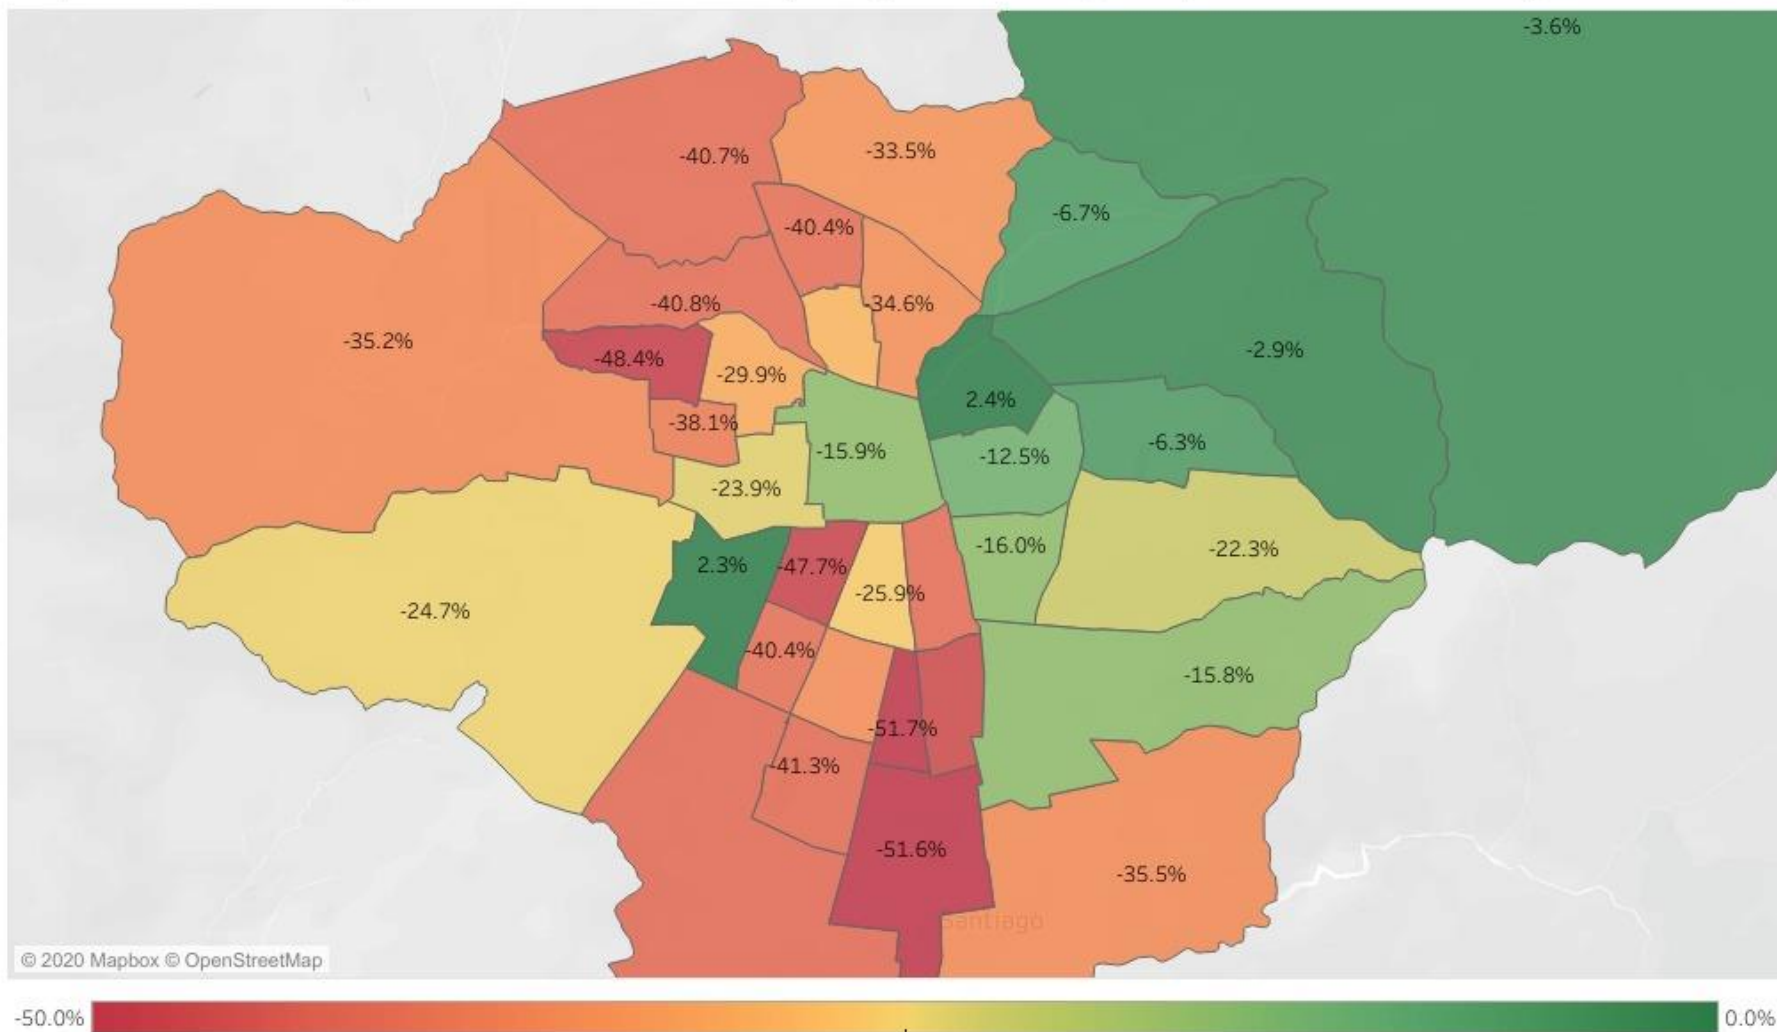

beetrack[®]

Better deliveries, happier customers

Evento Cyber Monday | 2, 3 y 4 noviembre 2020

Contexto Covid-19

Evolución eventos cyber desde 2017

El gráfico considera la variación porcentual del promedio diario de órdenes de despacho ingresadas a Beetrack durante las semanas con eventos de cyber, usando como semana de referencia la de cyber days 2017 (29 de mayo). Se considera para el estudio a clientes con e-commerce que han trabajado con Beetrack al menos desde 2017.

Comparación Cyberdays 2019 vs 2020

Comparación Cybermonday 2019 vs 2020

Cybermonday vs Cyberdays 2020 en el Gran Santiago

La gráfica muestra la variación porcentual de órdenes de despacho ingresadas a Beetrack durante la semana de Cybermonday respecto a las órdenes ingresadas durante la semana de Cyberdays. Estas se desglosan por couna del Gran Santiago.

© 2020 Mapbox © OpenStreetMap

-50.0% 0.0%

Comparación Cyberday vs Cybermonday

insights Eventos Cyber 2020: Crecimiento por comuna del Gran Santiago

La gráficas muestran la variación porcentual de órdenes de despacho ingresadas a Beetrack durante semanas de cyber, respecto a una semana normal del año (primera semana de marzo). Las órdenes se desglosan según la comuna a la que se dirigen dentro del Gran Santiago.

Descomposición de órdenes por comuna
semana 36 - 2020 (31-08 al 06-09)

Descomposición de órdenes por comuna
semana 45 - 2020 (02-11 al 08-11)