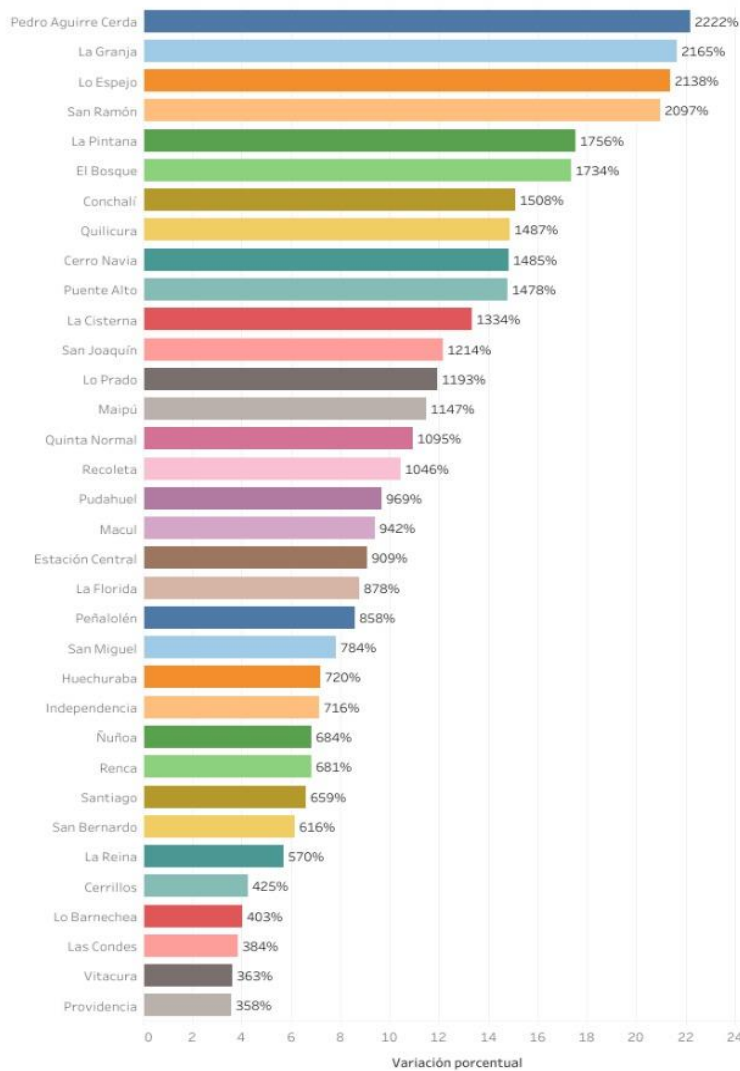

Comparación Cyberday vs semana 10