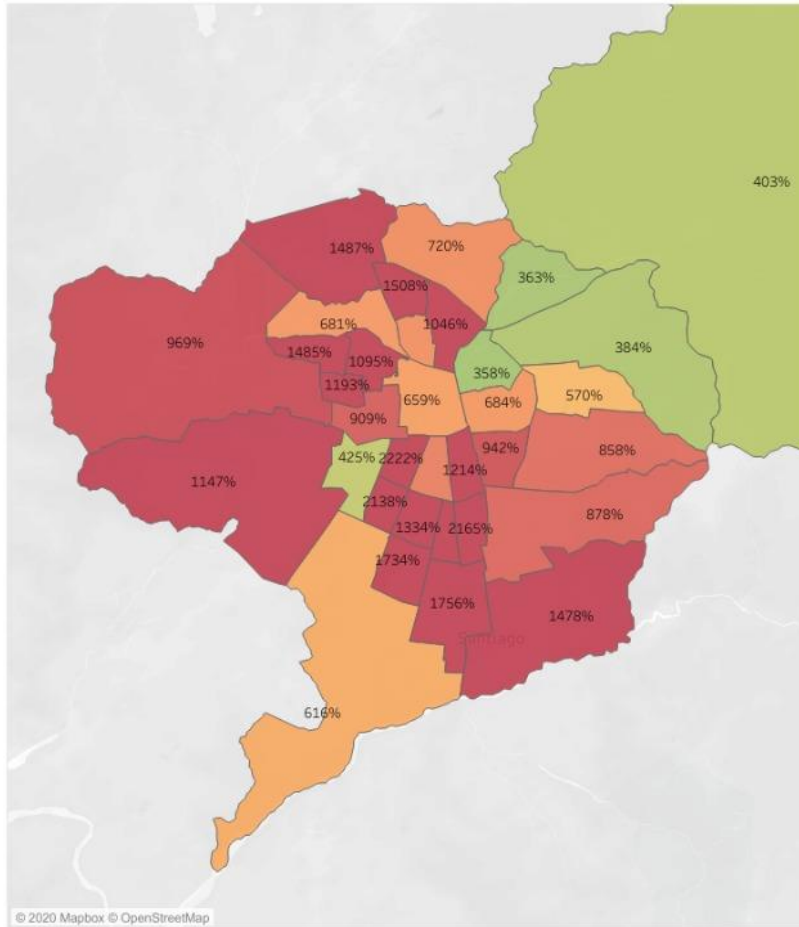

Comparación Cyberdays 2019 vs 2020

Comparación Cybermonday 2019 vs 2020

Cybermonday vs Cyberdays 2020 en el Gran Santiago

La gráfica muestra la variación porcentual de órdenes de despacho ingresadas a Beetrack durante la semana de Cybermonday respecto a las órdenes ingresadas durante la semana de Cyberdays. Estas se desglosan por couna del Gran Santiago.

© 2020 Mapbox © OpenStreetMap

-50.0% 0.0%

Comparación Cyberday vs Cybermonday

insights Eventos Cyber 2020: Crecimiento por comuna del Gran Santiago

La gráficas muestran la variación porcentual de órdenes de despacho ingresadas a Beetrack durante semanas de cyber, respecto a una semana normal del año (primera semana de marzo). Las órdenes se desglosan según la comuna a la que se dirigen dentro del Gran Santiago.

Crecimiento durante cyberdays (31/08 a 04/09)

Crecimiento durante cybermonday (02/11 - 06/11)

Comparación Cyberday vs semana 10

Comparación Cybermonday vs semana 10

insights ¿A qué comunas del Gran Santiago se dirigen las órdenes de despacho?