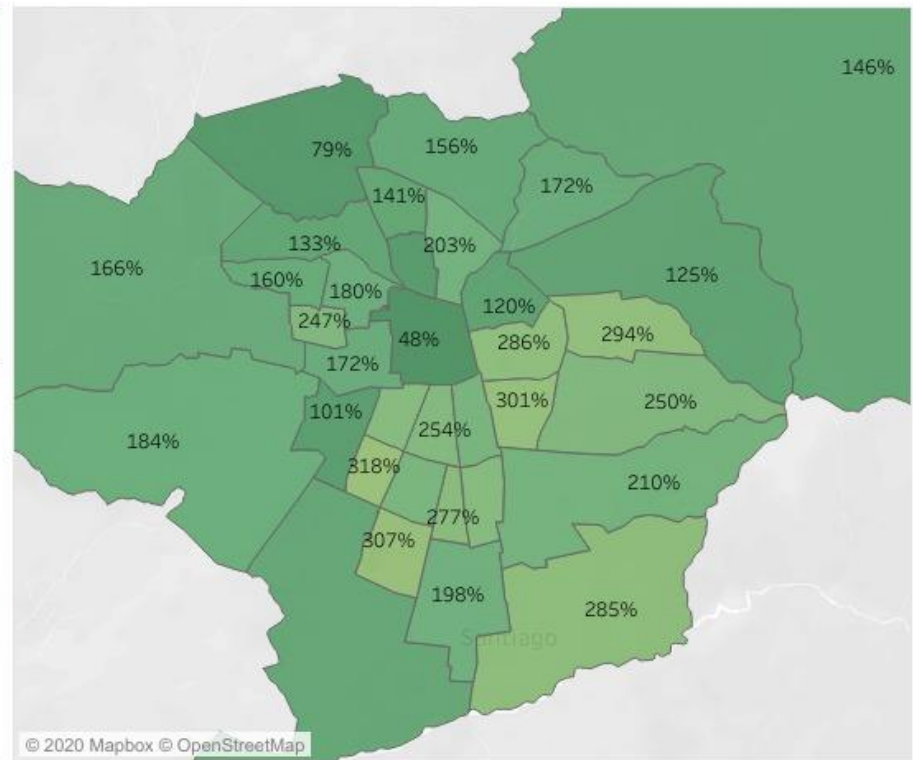

beetrack[®]

Better deliveries, happier customers

Evento Cyber Monday | 2, 3 y 4 noviembre 2020

Contexto Covid-19

Evolución eventos cyber desde 2017

El gráfico considera la variación porcentual del promedio diario de órdenes de despacho ingresadas a Beetrack durante las semanas con eventos de cyber, usando como semana de referencia la de cyber days 2017 (29 de mayo). Se considera para el estudio a clientes con e-commerce que han trabajado con Beetrack al menos desde 2017.

insights Comparación de eventos del año 2019 vs los mismos eventos en 2020

Se analizan las diferencias porcentuales en el número de órdenes de despacho entre los eventos Cyberday y Cybermonday de los años 2019 vs los del año 2020.

Comparación Cyberdays 2019 vs 2020

Comparación Cybermonday 2019 vs 2020

Cybermonday vs Cyberdays 2020 en el Gran Santiago

La gráfica muestra la variación porcentual de órdenes de despacho ingresadas a Beetrack durante la semana de Cybermonday respecto a las órdenes ingresadas durante la semana de Cyberdays. Estas se desglosan por couna del Gran Santiago.

© 2020 Mapbox © OpenStreetMap

-50.0% 0.0%

Comparación Cyberday vs Cybermonday

insights Eventos Cyber 2020: Crecimiento por comuna del Gran Santiago

La gráficas muestran la variación porcentual de órdenes de despacho ingresadas a Beetrack durante semanas de cyber, respecto a una semana normal del año (primera semana de marzo). Las órdenes se desglosan según la comuna a la que se dirigen dentro del Gran Santiago.